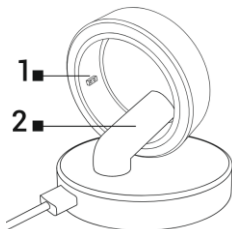

TESLA

TESLA Ring G55

Uživatelský manuál / User guide v1.0

Vážený zákazníku,
děkujeme, že jste si vybral TESLA Ring G55.

DŮLEŽITÉ BEZPEČNOSTNÍ POKYNY

- Neopravujte prsten, vystavujete se tak nebezpečí poranění elektrickým proudem a ztrátě záruky.
- Výrobce a dovozce do Evropské Unie neodpovídá za škody způsobené provozem prstenu jako např. poranění, opaření, požár, zranění, znehodnocení dalších věcí apod.

PRVNÍ POUŽITÍ

Nabijte baterii v prstenu. Připojte napájecí kabel do USB napájecího adaptéru a druhý konec napájecího kabelu připojte do nabíjecí základny. Natočte prsten tak, aby se nabíjecí kontakt na prstenu jemně přičinil do magnetické nabíjecí základny 2.

Prsten se nabíjí

Indikátor 1 problikává během nabíjení červenou barvou

Plně nabitá baterie

Indikátor 1 problikává zelenou barvou, poté zhasne

Nasadte prsten na prst tak, aby senzory uvnitř prstenu měly dobrý kontakt s pokožkou. Pokud je prsten nasazen příliš volně, může docházet k nesprávnému sběru dat.